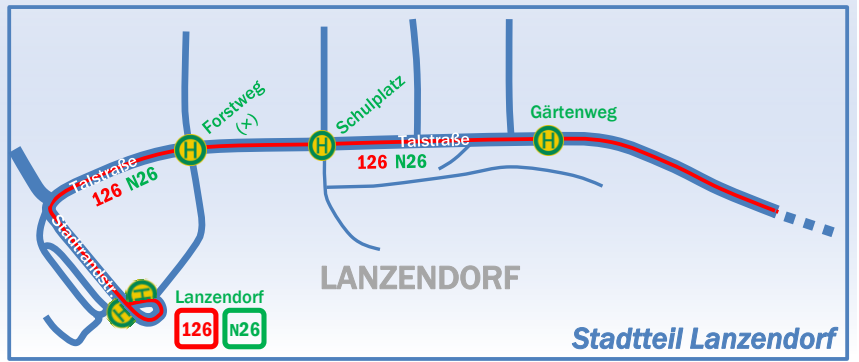

Zustand: 12. Oktober 2015

GRUNHEIM for OMSI2

Richtung
Lanzendorf

Stadtteil Lanzendorf

Linien 126 N26 wurden verlängert.
Neu fahren diese Linien von Marienthal weiter bis Lanzendorf. Auf der Linie 126 gibt's jetzt keine Verkürzungen.

Neue Linie 226
Bedient Heidenau und unterstützt Universität.

BOARDCOMPUTEREINSTELLUNG			
Linie	Route	Richtung	Ziel
126	01	Bahnhof → Lanzendorf	121
12600	02	Lanzendorf → Bahnhof	101
	03	Bahnhof → Siedlung	111
	04	Lanzendorf → Waldstrasse	106
	05	Waldstrasse → Lanzendorf	121
176	01	Bahnhof → Siedlung	112
17600	02	Siedlung → Bahnhof	102
226	01	Bahnhof → Heidenau	126
22600	02	Heidenau → Bahnhof	103
N26	01	Lanzendorf → Lindenplatz	104
72600	02	Lindenplatz → Lanzendorf	122

Buslinien in Grunheim:

126: Bahnhof - Nordspitze - Gaußdorf - Weinberg - Waldstraße - Marktplatz - Ostkreuz - Siedlung - Marienthal - Schulplatz - Lanzendorf

176: Bahnhof - Universität - Gaußdorf - Ostkreuz - Marktplatz - Siedlung

226: Bahnhof - Universität - Wohnheim - Heidenau - Universität - Bahnhof

N26: Lanzendorf - Marienthal - Siedlung - Ostkreuz - Waldstraße - Gaußdorf - Lindenplatz

Intervall:

(Morgen | Vor- | Nachmittag | Abend || Weekend)